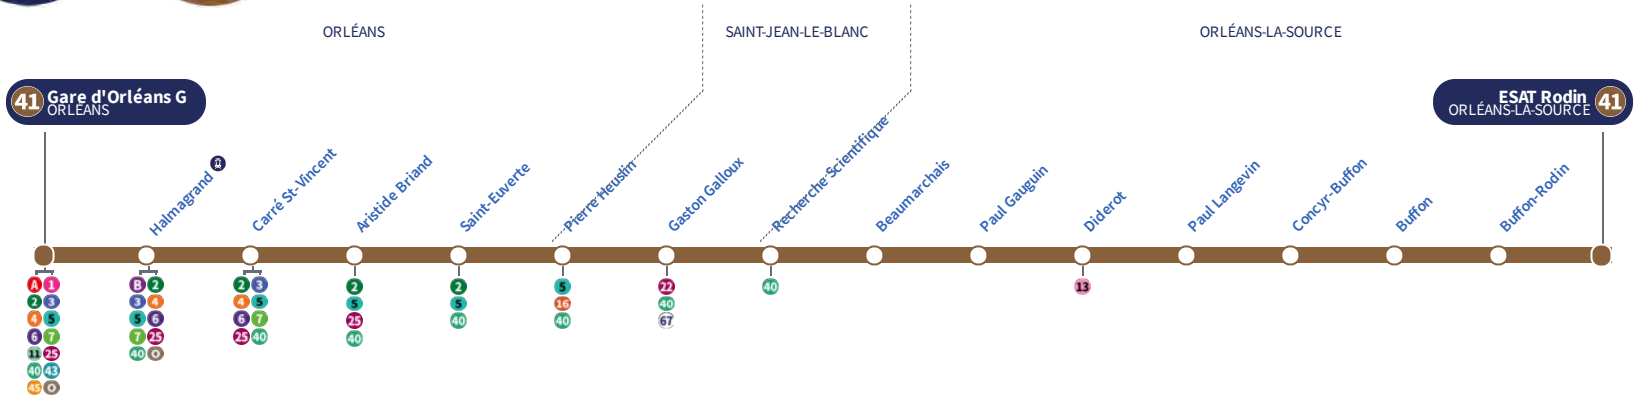

41

Direction ESAT Rodin ORLÉANS-LA-SOURCE