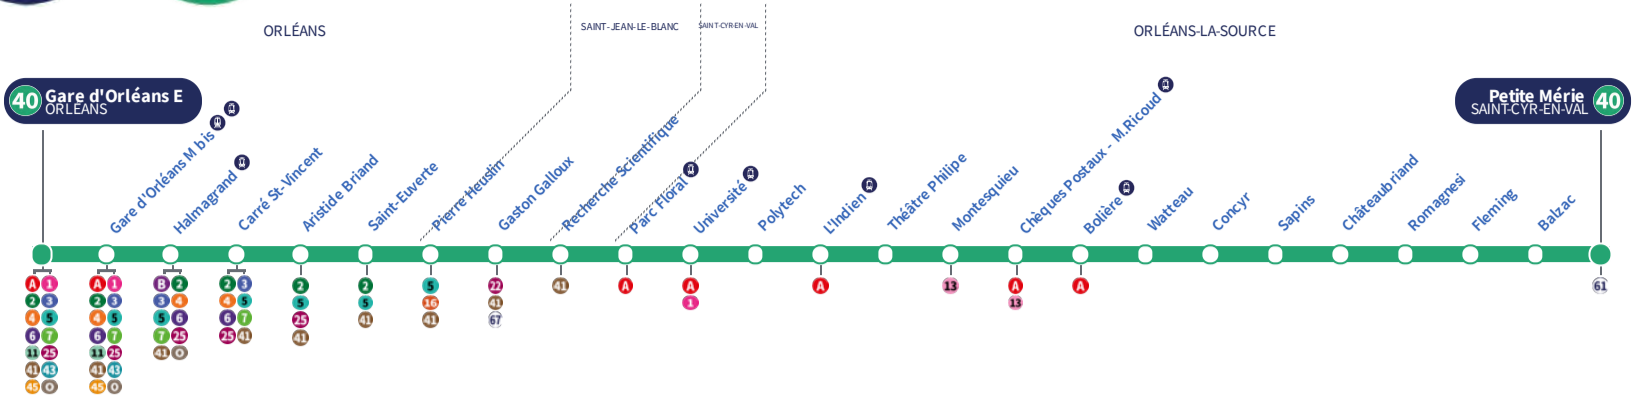

## Direction Petite Mérie SAINT-CYR-EN-VAL

### Du lundi au vendredi - semaine scolaire | Monday to Friday - during school week

Gare d'Orléans E	06:05	06:30	06:52	07:03	07:13	-	07:25	07:30	07:40	07:50	08:00	08:10	08:20	08:32	08:47	09:01	09:15	09:40	10:04	10:28	10:51	11:15	11:38
Carré St-Vincent	06:09	06:34	06:56	07:07	07:18	07:24	07:30	07:35	07:45	07:55	08:05	08:15	08:25	08:37	08:52	09:06	09:20	09:45	10:09	10:32	10:55	11:19	11:42
Pierre Heuslin	06:13	06:39	07:02	07:13	07:24	07:30	07:36	07:42	07:52	08:02	08:12	08:22	08:32	08:44	08:58	09:12	09:26	09:51	10:15	10:38	11:01	11:25	11:48
L'Indien	06:25	06:51	07:14	07:26	07:38	07:45	07:52	07:59	08:08	08:17	08:29	08:38	08:49	09:02	09:15	09:27	09:40	10:05	10:28	10:52	11:14	11:39	12:02
Chèques Postaux - M.Ricoud	06:29	06:55	07:18	07:30	07:42	07:49	07:57	08:04	08:13	08:21	08:33	08:42	08:54	09:07	09:19	09:31	09:44	10:09	10:32	10:56	11:18	11:43	12:06
Châteaubriand	06:36	07:03	07:26	-	07:50	-	-	08:12	08:22	-	08:41	-	09:01	-	09:26	-	09:51	10:16	10:39	11:03	11:25	11:51	12:14
Petite Mérie	06:40	07:07	07:30	-	07:54	-	-	08:16	08:26	-	08:45	-	09:05	-	09:30	-	09:55	10:20	10:43	11:07	11:29	11:55	12:18

## Direction Gare d'Orléans ORLÉANS