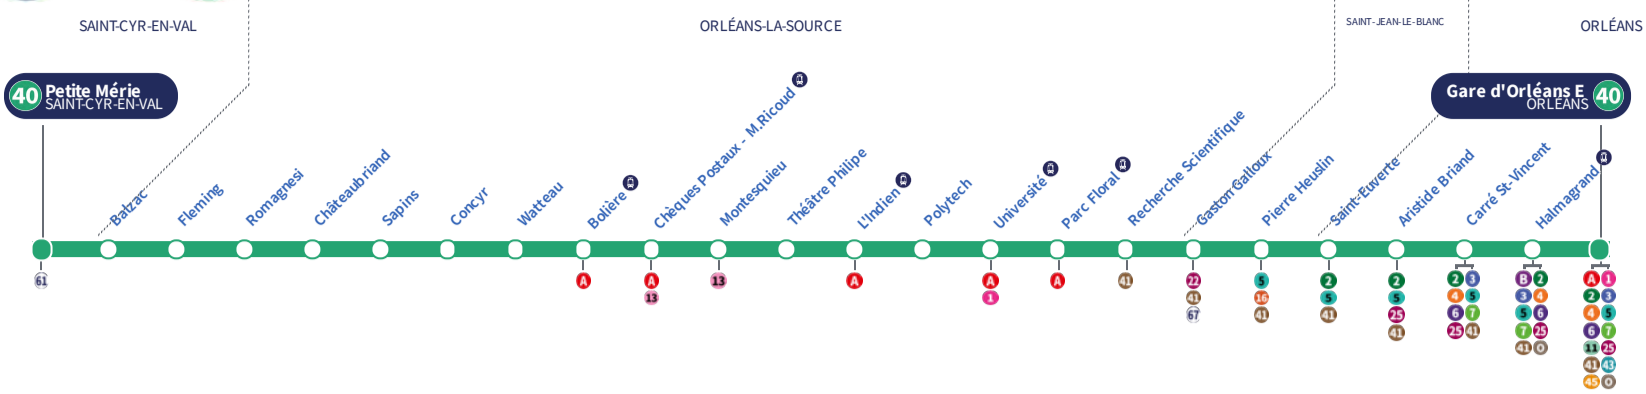

À l'arrêt de bus, je fais signe au conducteur pour monter à bord.

**NOUVEAU AVEC L'APPLI TAO**

**IL RESTE DE LA PLACE ? UN PEU ? BEAUCOUP ?**

L'appli Tao vous informe en temps réel de l'affluence sur le réseau

## Direction Gare d'Orléans ORLÉANS